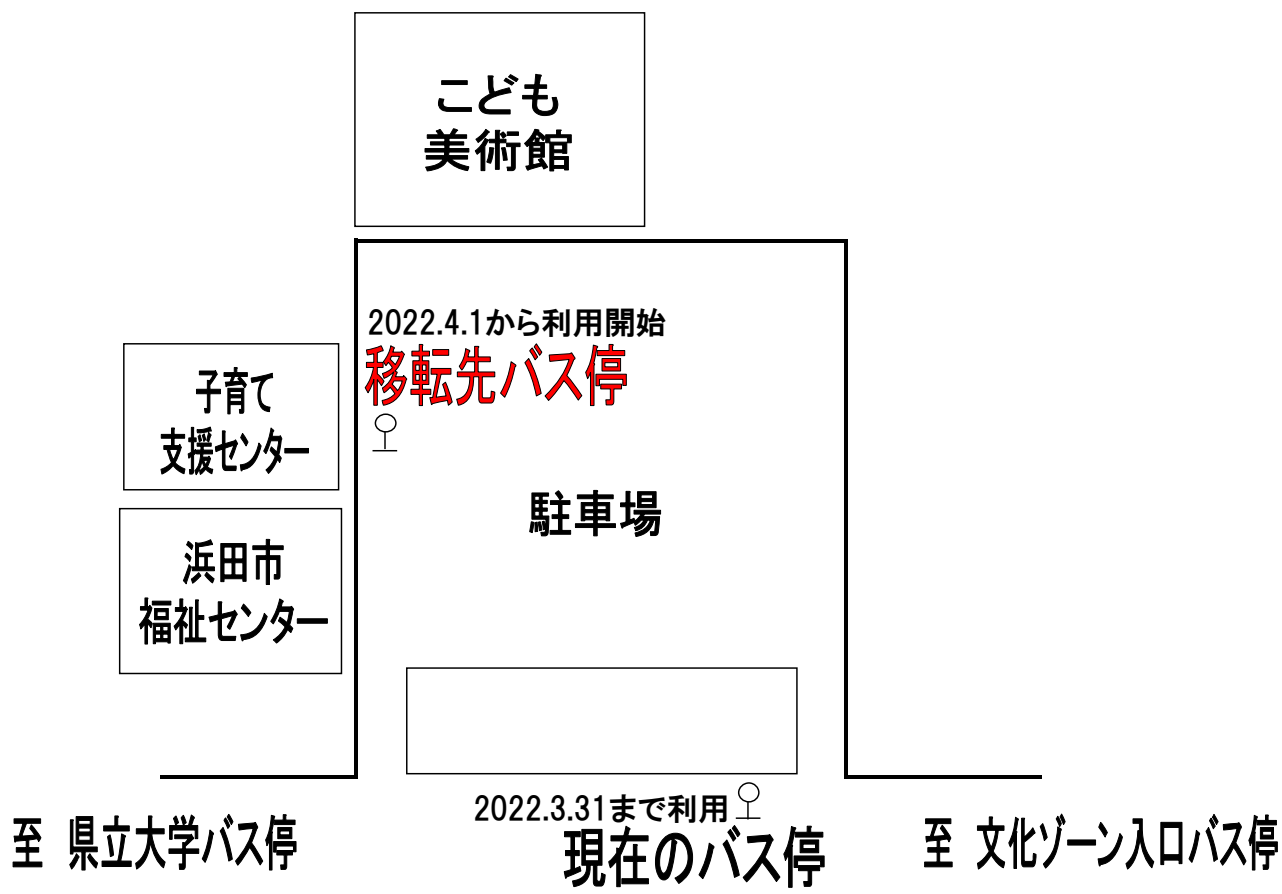

【大学線】 こども美術館前バス停の移動と 県立大学出発時刻の変更について

こども美術館前バス停は令和4(2022)年4月1日に、同日オープン予定の浜田市子育て世代包括支援センター（浜田市子育て支援センター「すくすく」）横へ移動いたします。

この移動に伴い、手前の県立大学の出発時刻を変更いたします。

大 学 線

令和4年4月1日改正

運行日	大学	いわみーる	免許センター	竹迫団地	竹迫町	合庁前	殿町	上朝日町	浜田駅	上朝日町	竹迫町	竹迫団地	免許センター	いわみーる	大学
毎日	7:47	7:50	—	7:52	7:54	—	—	7:55	7:59止						
月～金・日									7:57	8:00	8:01	8:03	8:06	8:08	8:11
土・祝 12/29-1/3									7:57	8:00	8:01	8:03	—	8:05	8:08
月～金									●8:25	●8:28	●8:29	●8:31	●8:34	●8:36	●8:39
月～金・日	8:14	8:17	—	8:19	8:21	—	8:25	—	8:31	8:34	8:35	8:37	8:40	8:42	8:45
土・祝 12/29-1/3	8:14	8:17	—	8:19	8:21	—	8:25	—	8:31	8:34	8:35	8:37	—	8:39	8:42
毎日	8:59	9:02	—	9:04	9:06	—	9:10	—	9:16	9:19	9:20	9:22	—	9:24	9:27
毎日	9:29	9:32	—	9:34	9:36	—	—	9:37	9:41止						
毎日									9:45	9:48	9:49	9:51	—	9:53	9:56
毎日	9:59	10:02	—	10:04	10:06	—	10:10	—	10:16	10:19	10:20	10:22	—	10:24	10:27
毎日	10:49	10:52	—	10:54	10:56	—	—	10:57	11:01止						
毎日									11:30	11:33	11:34	11:36	—	11:38	11:41
毎日	11:44	11:47	—	11:49	11:51	—	11:55	—	12:01	12:04	12:05	12:07	—	12:09	12:12
月～金・日	12:14	12:17	—	12:19	12:21	—	12:25	—	12:31	12:34	12:35	12:37	12:40	12:42	12:45
土・祝 12/29-1/3	12:14	12:17	—	12:19	12:21	—	12:25	—	12:31	12:34	12:35	12:37	—	12:39	12:42
月～金・日	12:25	12:28	12:31	12:33	12:35	—	12:39	—	12:45	12:48	12:49	12:51	—	12:53	12:56
土・祝 12/29-1/3	12:28	12:31	—	12:33	12:35	—	12:39	—	12:45	12:48	12:49	12:51	—	12:53	12:56
毎日	13:14	13:17	—	13:19	13:21	—	—	13:22	13:26止						
毎日									13:50	13:53	13:54	13:56	—	13:58	14:01
毎日	14:04	14:07	—	14:09	14:11	—	14:15	—	14:21	14:24	14:25	14:27	—	14:29	14:32
毎日	14:59	15:02	—	15:04	15:06	—	—	15:07	15:11止						
毎日									15:10	15:13	15:14	15:16	—	15:18	15:21
月～金・日	15:29	15:32	15:35	15:37	15:39	—	—	15:40	15:44止						
土・祝 12/29-1/3	15:32	15:35	—	15:37	15:39	—	—	15:40	15:44止						
毎日									16:00	16:03	16:04	16:06	—	16:08	16:11
毎日	16:14	16:17	—	16:19	16:21	—	16:25	—	16:31	16:34	16:35	16:37	—	16:39	16:42
月～金・日	16:44	16:47	16:50	16:52	16:54	—	16:58	—	17:04	17:07	17:08	17:10	—	17:12	17:15
土・祝 12/29-1/3	16:47	16:50	—	16:52	16:54	—	16:58	—	17:04	17:07	17:08	17:10	—	17:12	17:15
毎日	17:18	17:21	—	17:23	17:25	—	—	17:26	17:30止						
毎日									17:45	17:48	17:49	17:51	—	17:53	17:56
毎日	17:59	18:02	—	18:04	18:06	—	18:10	—	18:16	18:19	18:20	18:22	—	18:24	18:27
毎日	18:29	18:32	—	18:34	18:36	—	18:40	—	18:46	18:49	18:50	18:52	—	18:54	18:57
毎日	18:59	19:02	—	19:04	19:06	—	—	19:07	19:11止						
毎日									19:45	19:48	19:49	19:51	—	19:53	19:56
毎日	19:59	20:02	—	20:04	20:06	—	—	20:07	20:11止						
毎日									20:50	20:53	20:54	20:56	—	20:58	21:01
毎日	21:04	21:07	—	21:09	21:11	21:19	※21:21	—	21:27	21:30	21:31	21:33	—	21:35	21:38
毎日	21:41	21:44	—	21:46	21:48	21:56	※21:58	—	22:04	22:07	22:08	22:10	—	22:12	22:15