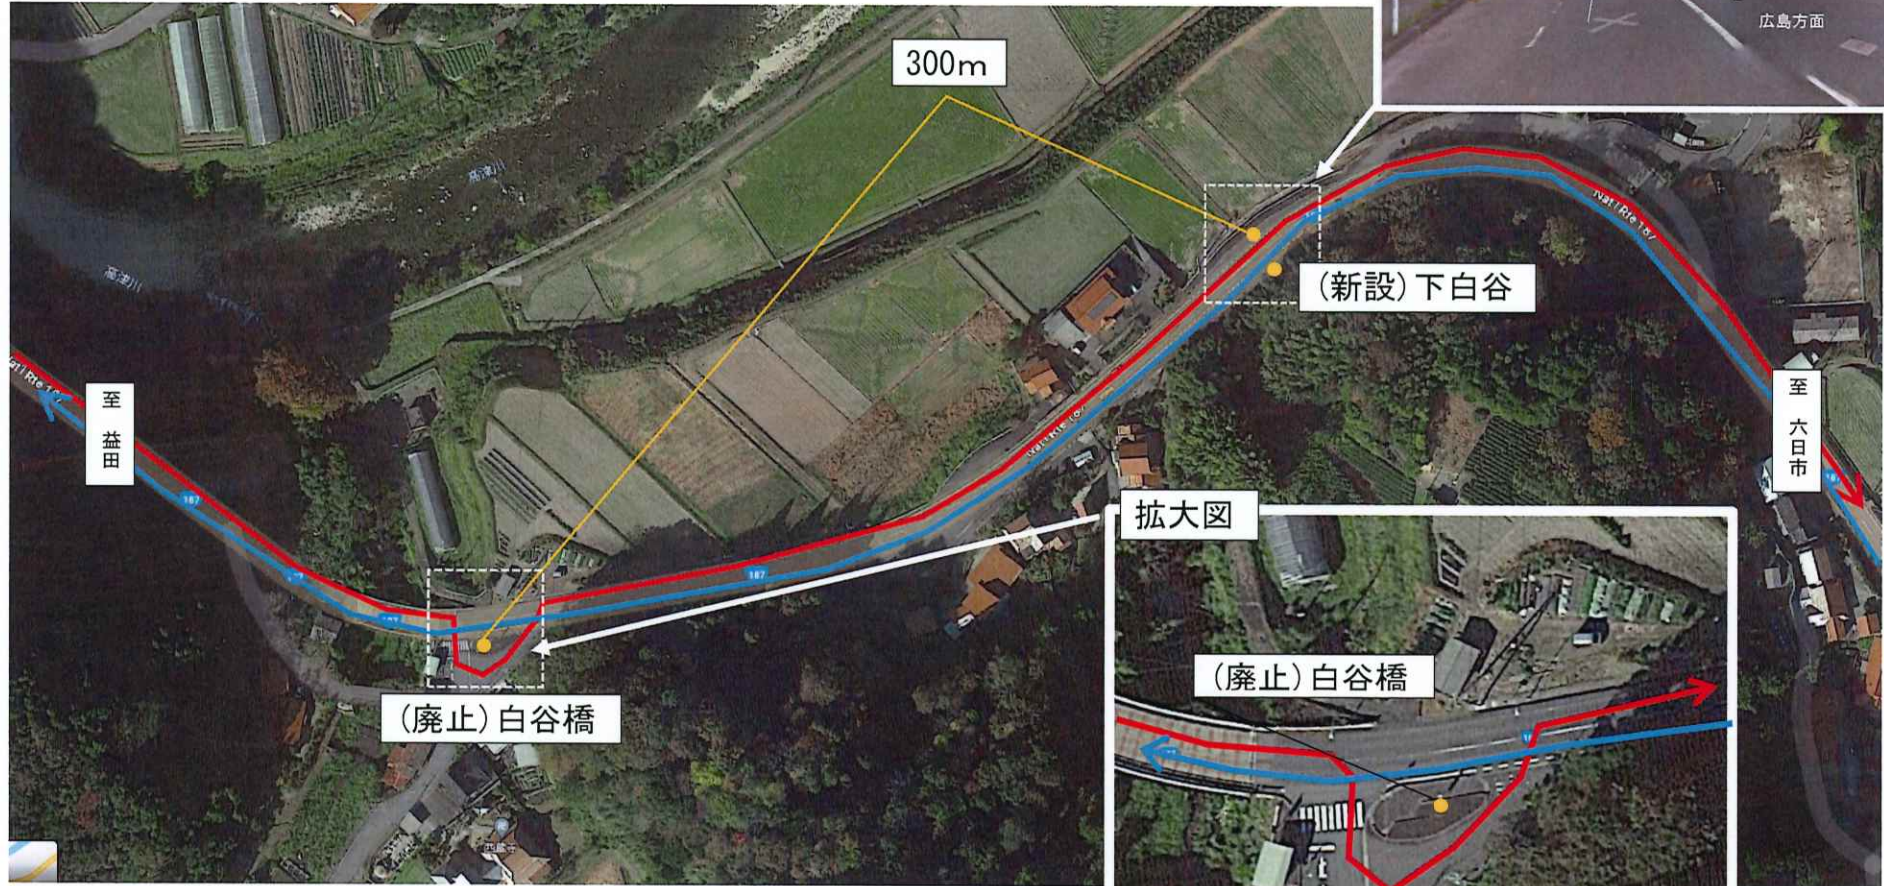

令和5年9月29日

各 位

石見交通株式会社
安全輸送部

益田～広島線(益田～六日市経由～広島)「清流ライン高津川号」
「白谷橋」バス停留所の廃止及び「下白谷」バス停留所の新設について

拝啓、時下ますますご清栄のこととお慶び申し上げます。

この度、広益線(清流ライン高津川号)にあります「白谷橋」バス停留所につきまして、現在広島方面で停車する際、一旦右折し回転場に入り入れ再度国道へ出るといった運行をしております。

国道に出る際に左右の見通しも悪く危険な状況であるため、道路環境がよい国道沿いの「下白谷」バス停留所(六日市交通(有)所有)を使用することで安全の確保を行いたく変更するものです。

つきましては、「白谷橋」バス停留所を廃止し「下白谷」バス停留所を代替えバス停留所といたしますので、ご周知の程よろしくお願いいたします。

尚、広島からの運賃及び運行時刻の変更はありません。(白谷橋の時間が下白谷の時間になります)

敬具

実施日 令和5年11月1日(水)

変更内容 白谷橋バス停を廃止し下白谷バス停を使用

添付資料 「下白谷」バス停留所位置図

時刻表

運賃表

バス停位置図

拡大図